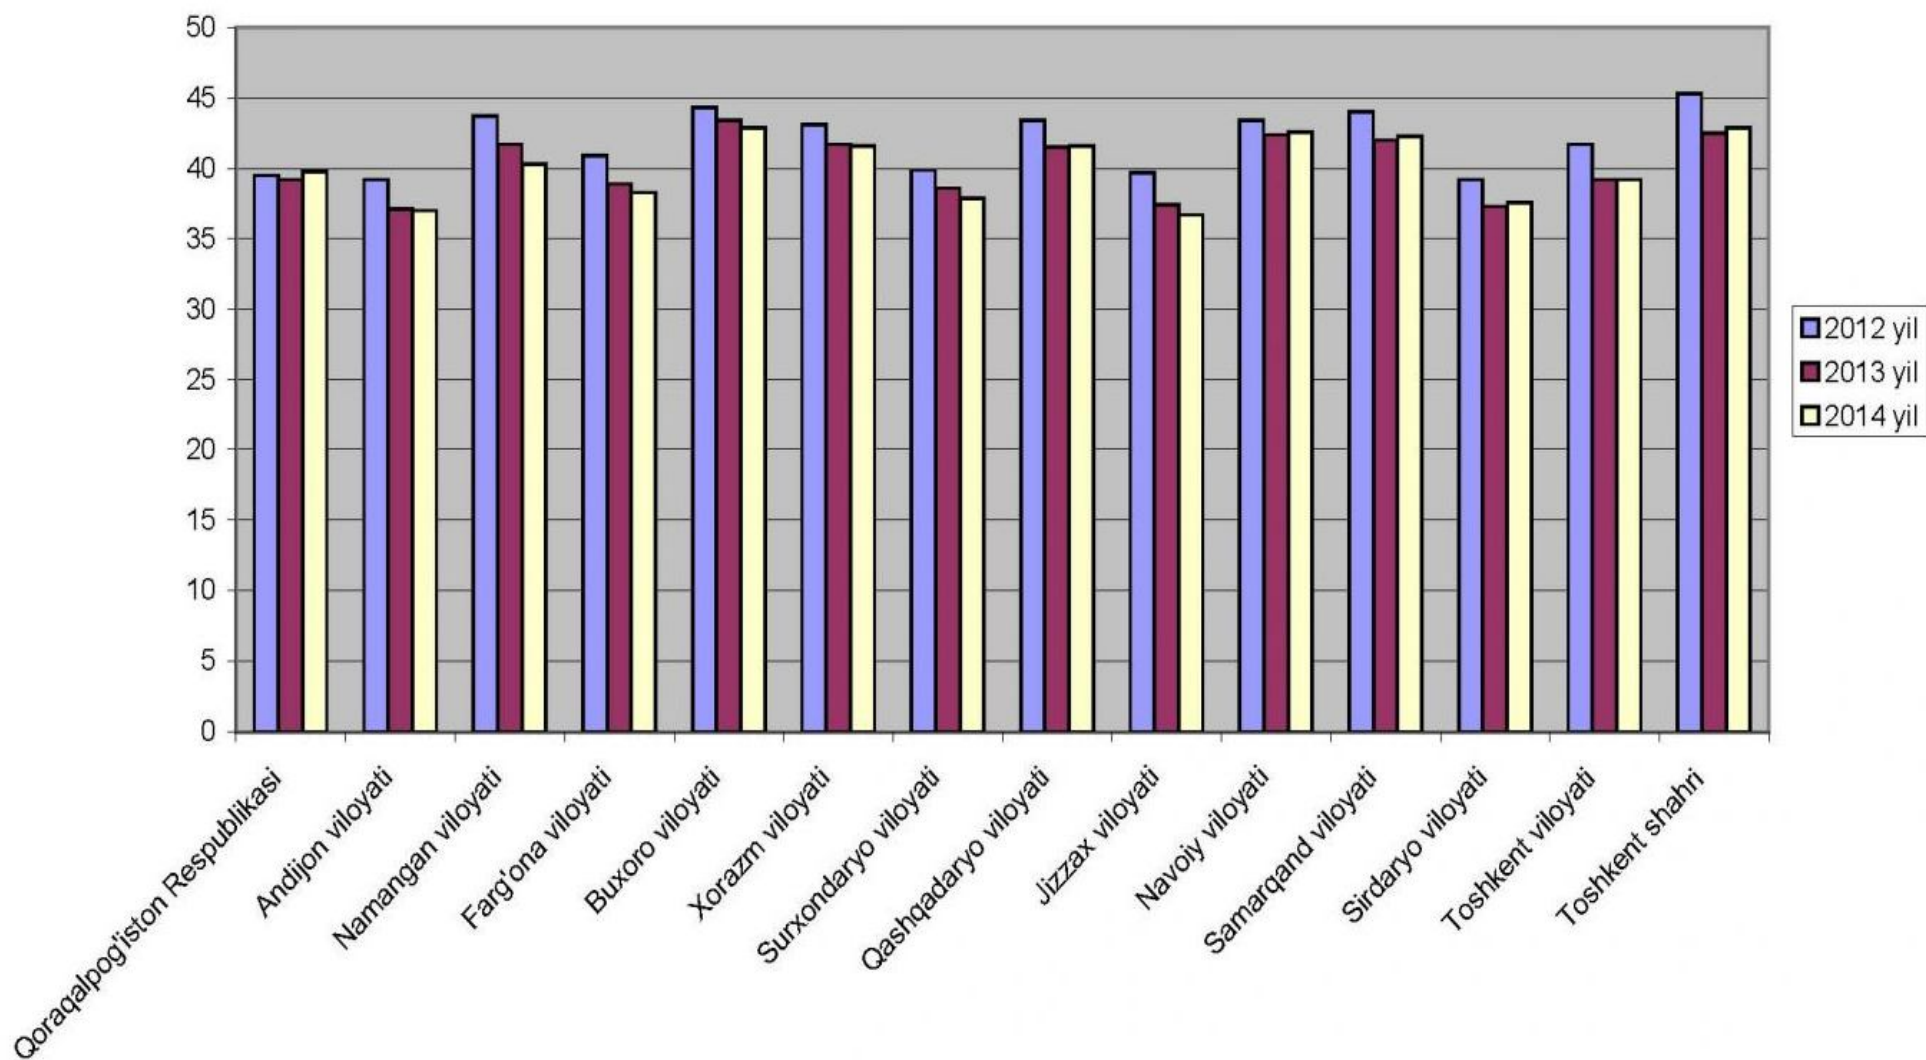

7	Surxandaryo viloyati	39,9	38,6	37,9	30,5	30,6	30,1	33,3	32,2	31
8	Qashqadaryo viloyati	43,4	41,5	41,6	33,1	32,9	32,3	36,8	34,9	33,3
9	Jizzax viloyati	39,7	37,4	36,7	31,5	30,8	29,9	33,8	31,2	29,8
10	Navoiy viloyati	43,4	42,4	42,6	32,7	32,7	32,4	33,8	31,5	30,4
11	Samarqand viloyati	44	42	42,3	34	32,7	32,3	36,1	33,2	31,8
12	Sirdaryo viloyati	39,2	37,3	37,6	30,4	30	29,4	31,2	29,5	28,8
13	Toshkent viloyati	41,7	39,2	39,2	32	31,1	30,1	33,5	30,7	29,3
14	Toshkent shahri	45,3	42,5	42,9	34,8	33,4	32,8	36,2	34	32
Respublika bo'yicha o'rtacha		42	40,4	40,2	32,4	31,9	31,1	34,8	33	31,1

Oliy ta'lim muassasalarining bakalavriat ta'lim yo'nalishlariga talabalikka qabul uchun o'tkazilgan test sinovining to'g'ri javoblar samaradorligining solishtirma jadvali

(akademik litsey bitiruvchilari kesimida)