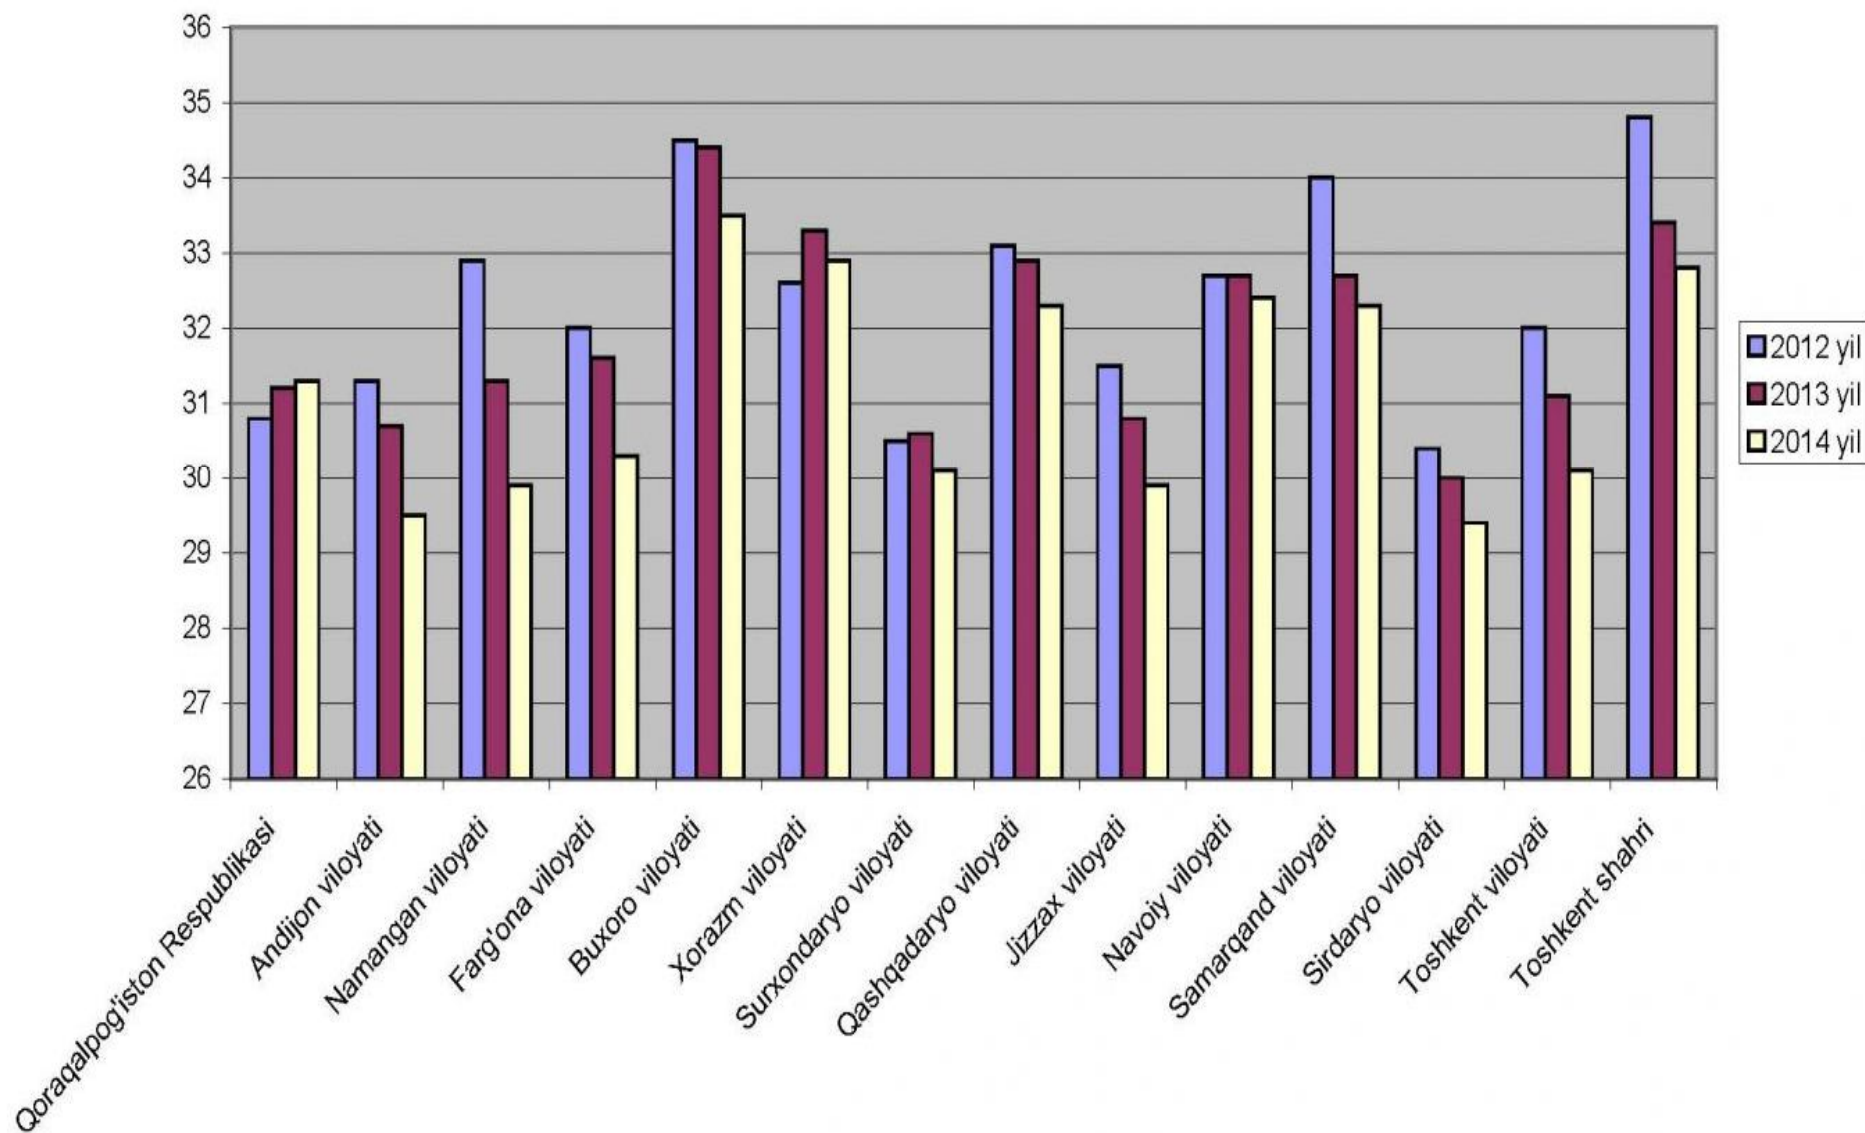

Oliy ta'lim muassasalarining bakalavriat ta'lim yo'nalishlariga talabalikka qabul uchun o'tkazilgan test sinovining to'g'ri javoblar samaradorligining solishtirma jadvali
(kasb hunar kolleji bitiruvchilari kesimida)