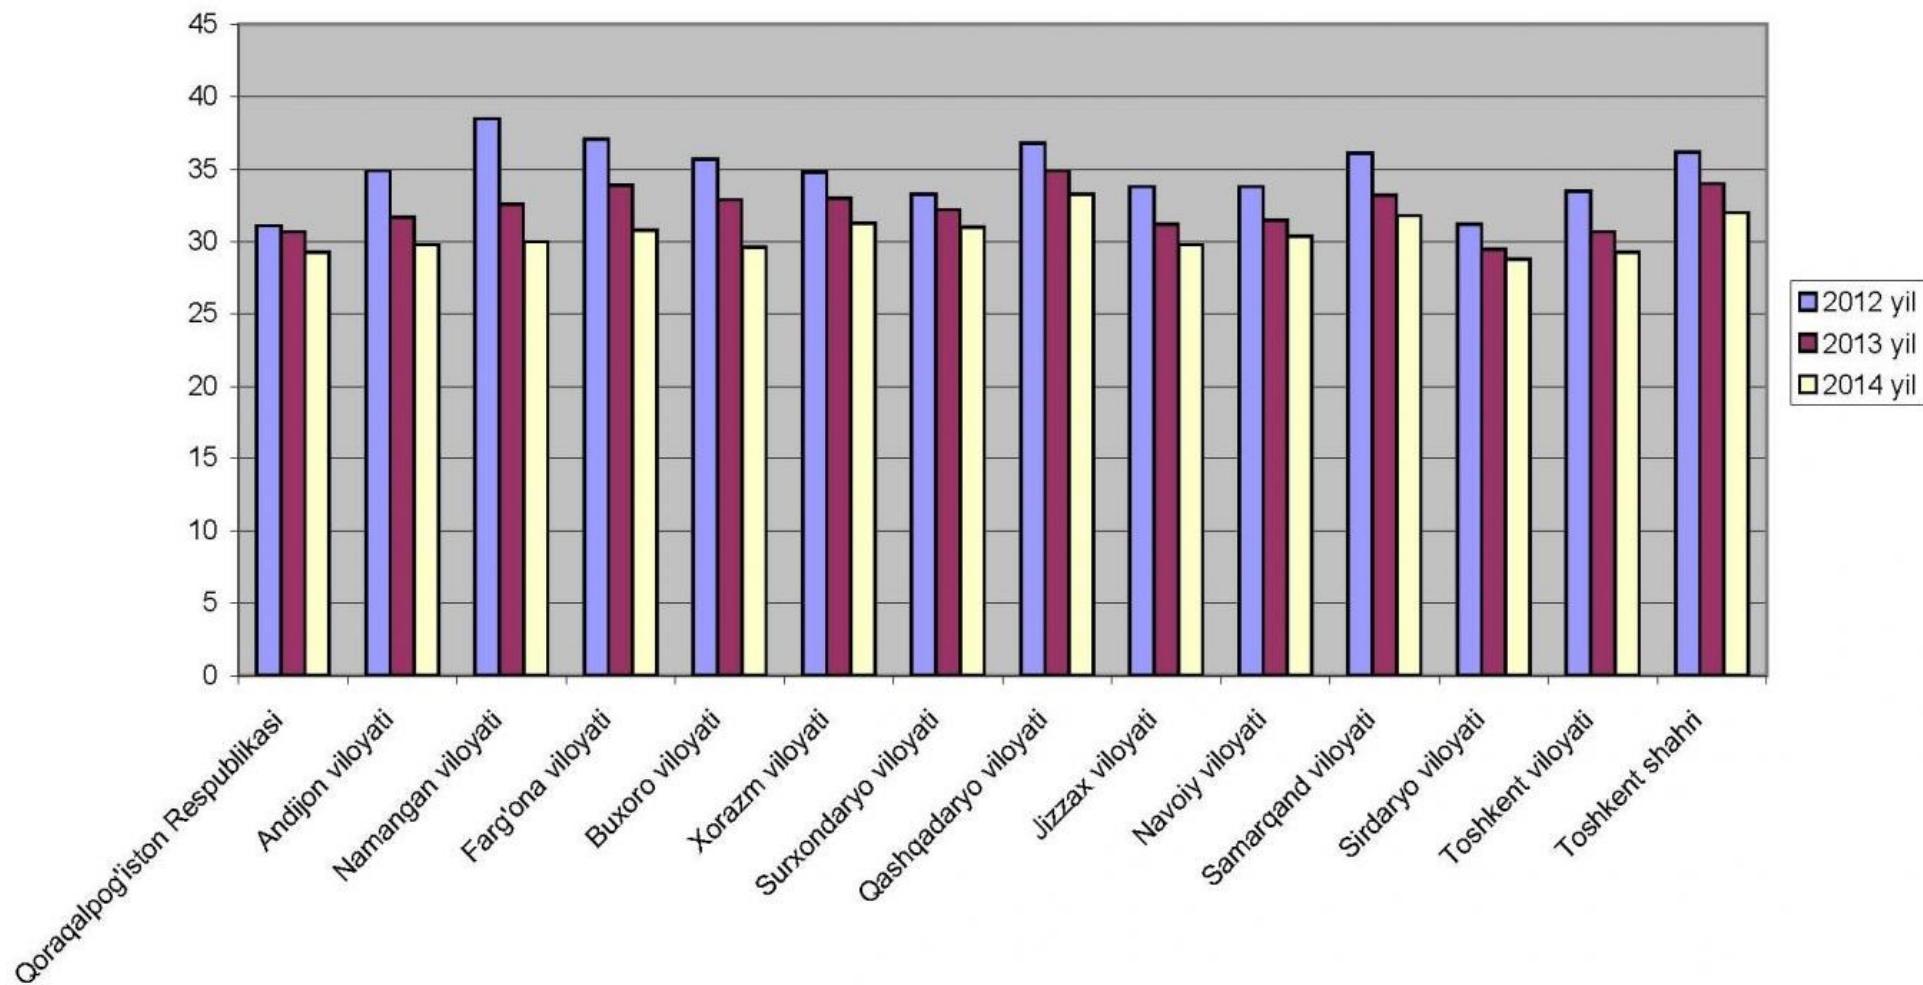

Oliy ta'lim muassasalarining bakalavriat ta'lim yo'nalishlariga talabalikka qabul uchun o'tkazilgan test sinovining to'g'ri javoblar samaradorligining solishtirma jadvali

(Umumiy o'rta maktab bitiruvchilari kesimida)

Manba: www.dtm.uz